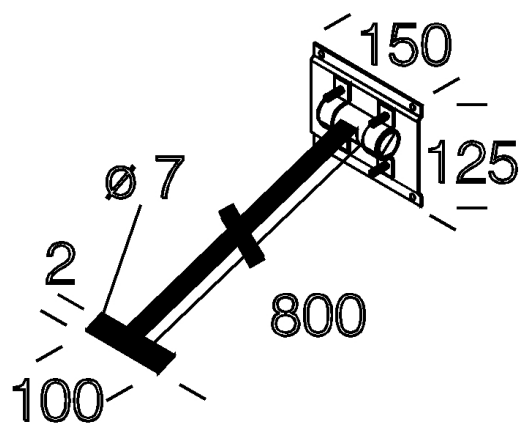

41 - Braccio orientabile

Codice: 995508-00

MATERIALI E COLORI

Corpo in acciaio zincato, verniciato a polvere.

Colore Bianco

GARANZIA

Garanzia post-vendita 0 yr

DOWNLOAD

MONTAGGI

IstruzioniMontaggio acc41.pdf

DISEGNI

DisegnoTecnico d41.dxf