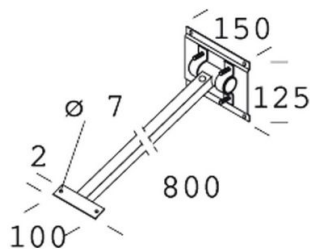

41 - Braccio orientabile

Codice: 995508-00

INFORMAZIONI GENERALI

Articolo	41 - Braccio orientabile
Codice	995508-00

DIMENSIONI E PESO

Lunghezza (mm)	800 mm
Larghezza (mm)	150 mm
Altezza (mm)	125 mm
Peso (Kg)	1.2 kg

in acciaio zincato, verniciato a polvere.

41 - Braccio orientabile

Codice: 995508-00

CARATTERISTICHE MECCANICHE

IP

65

41 - Braccio orientabile

Codice: 995508-00