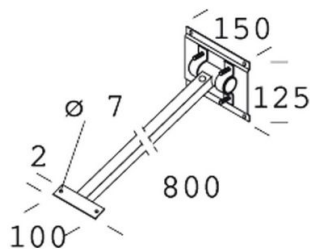

41 - Braccio orientabile

Codice: 995506-00

INFORMAZIONI GENERALI

Articolo	41 - Braccio orientabile
Codice	995506-00

DIMENSIONI E PESO

Lunghezza (mm)	800 mm
Larghezza (mm)	150 mm
Altezza (mm)	125 mm
Peso (Kg)	1.2 kg

in acciaio zincato, verniciato a polvere.

41 - Braccio orientabile

Codice: 995506-00

CARATTERISTICHE MECCANICHE

IP

65

41 - Braccio orientabile

Codice: 995506-00