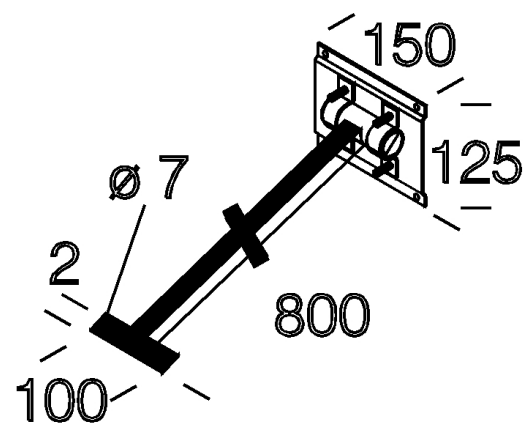

41 - Braccio orientabile

Codice: 995506-00

MATERIALI E COLORI

Corpo in acciaio zincato, verniciato a polvere.

Colore Grafite

GARANZIA

Garanzia post-vendita 0 yr

DOWNLOAD

MONTAGGI

IstruzioniMontaggio acc41.pdf

DISEGNI

DisegnoTecnico d41.dxf