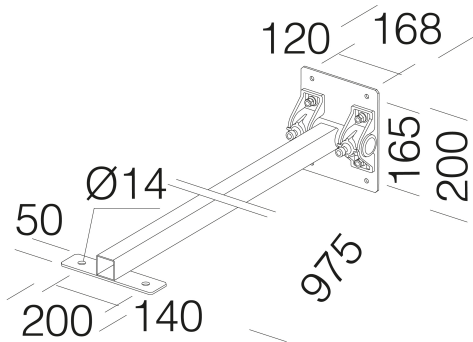

42 - braccio orientabile

Codice: 995504-00

INFORMAZIONI GENERALI

Articolo	42 - braccio orientabile
Codice	995504-00

DIMENSIONI E PESO

Lunghezza (mm)	975
Larghezza (mm)	200
Altezza (mm)	200
Peso (Kg)	4.5

Braccio orientabile in acciaio zincato verniciato a polvere. Per Mini Rodio.

42 - braccio orientabile

Codice: 995504-00

CARATTERISTICHE MECCANICHE

IP

65

42 - braccio orientabile

Codice: 995504-00

MATERIALI E COLORI

Corpo	Braccio orientabile in acciaio zincato verniciato a polvere. Per Mini Rodio.
Colore	Grafite

GARANZIA

Garanzia post-vendita	0 yr
-----------------------	------

DOWNLOAD

MONTAGGI

IstruzioniMontaggio acc42.pdf