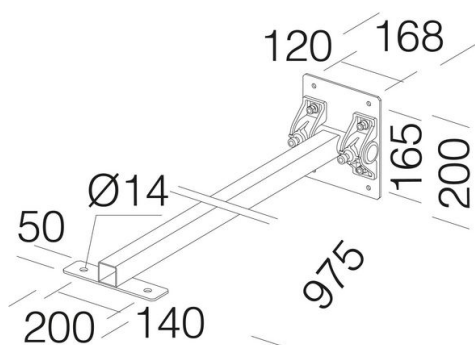

42 - braccio orientabile

Codice: 995504-00

INFORMAZIONI GENERALI

Articolo	42 - braccio orientabile
Codice	995504-00

DIMENSIONI E PESO

Lunghezza (mm)	975
Larghezza (mm)	200
Altezza (mm)	200
Peso (Kg)	4.5

Braccio orientabile in acciaio zincato verniciato a polvere. Per Mini Rodio.

42 - braccio orientabile

Codice: 995504-00

CARATTERISTICHE MECCANICHE

IP

65

42 - braccio orientabile

Codice: 995504-00

MATERIALI E COLORI

Corpo	Braccio orientabile in acciaio zincato verniciato a polvere. Per Mini Rodio.
Colore	Grafite

GARANZIA

Garanzia post-vendita	0 yr
-----------------------	------

DOWNLOAD

MONTAGGI

IstruzioniMontaggio acc42.pdf