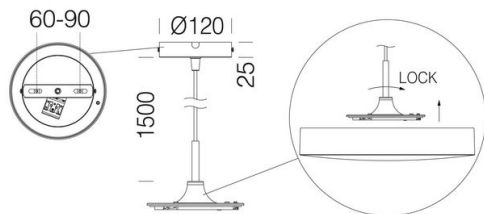

2516 - Sospensione

Codice: 994041-00

INFORMAZIONI GENERALI

Articolo	2516 - Sospensione
Codice	994041-00

DIMENSIONI E PESO

Altezza (mm)	1500 mm
Diametro (Ø) (mm)	120 mm
Peso (Kg)	0.4 kg

Sospensione completa di basetta di installazione con staffa di fissaggio a soffitto e cavo di alimentazione.

2516 - Sospensione

Codice: 994041-00

2516 - Sospensione

Codice: 994041-00

MATERIALI E COLORI

Colore	Bianco
--------	--------

DOWNLOAD

GARANZIA