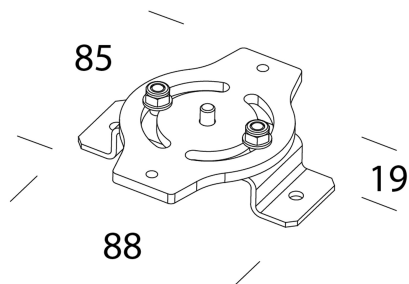

533 - Attacco girevole

Codice: 993975-00

MATERIALI E COLORI

Corpo	attacco girevole in acciaio, orientabilità 120°.
Colore	Inox

GARANZIA

Garanzia post-vendita	0 yr

DOWNLOAD

DISEGNI

DisegnoTecnico 533.dxf