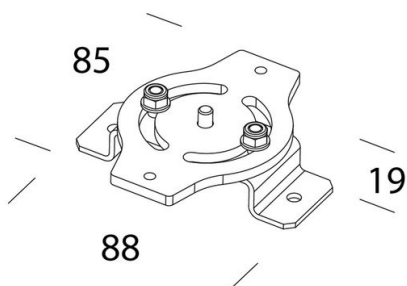

533 - Attacco girevole

Codice: 993975-00

INFORMAZIONI GENERALI

Articolo	533 - Attacco girevole
Codice	993975-00

DIMENSIONI E PESO

Lunghezza (mm)	88 mm
Larghezza (mm)	85 mm
Altezza (mm)	19 mm
Peso (Kg)	0.1 kg

attacco girevole in acciaio, orientabilità 120°.

533 - Attacco girevole

Codice: 993975-00

533 - Attacco girevole

Codice: 993975-00

MATERIALI E COLORI

Corpo	attacco girevole in acciaio, orientabilità 120°.
Colore	Inox