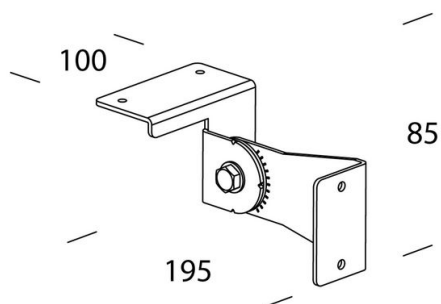

537 - Staffa orientabile

Codice: 993974-00

INFORMAZIONI GENERALI

Articolo	537 - Staffa orientabile
Codice	993974-00

DIMENSIONI E PESO

Lunghezza (mm)	195 mm
Larghezza (mm)	100 mm
Altezza (mm)	85 mm
Peso (Kg)	1.1 kg

in acciaio. Per installare Sicura a parete o plafone. Ideale per installazione in fila continua.

537 - Staffa orientabile

Codice: 993974-00

537 - Staffa orientabile

Codice: 993974-00

MATERIALI E COLORI

Corpo	in acciaio. Per installare Sicura a parete o plafone. Ideale per installazione in fila continua.
Colore	Grey