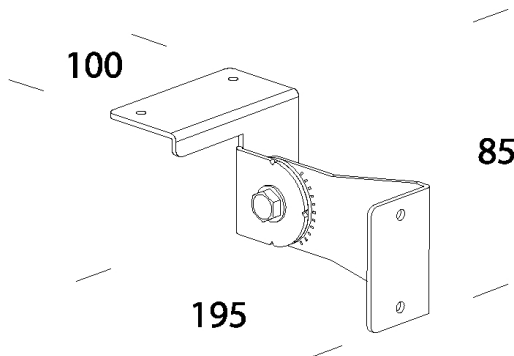

537 - Staffa orientabile

Codice: 993974-00

MATERIALI E COLORI

Corpo	in acciaio. Per installare Sicura a parete o plafone. Ideale per installazione in fila continua.
Colore	Grey

GARANZIA

Garanzia post-vendita	0 yr

DOWNLOAD

DISEGNI

DisegnoTecnico 537.dxf