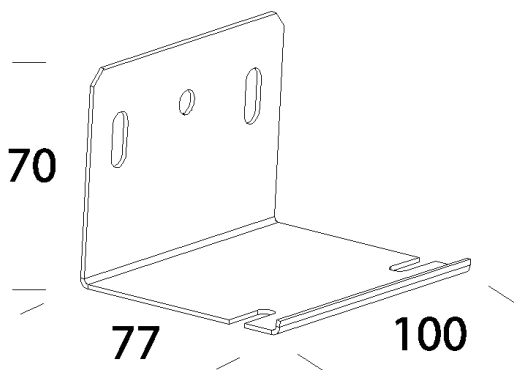

536 - Attacco a parete

Codice: 993972-00

MATERIALI E COLORI

Corpo	in acciaio. Per installare Sicura a parete fissa. Prezzo alla bustina contenente due pezzi.
Colore	Grey

GARANZIA

Garanzia post-vendita	0 yr

DOWNLOAD

DISEGNI

DisegnoTecnico 536.dxf