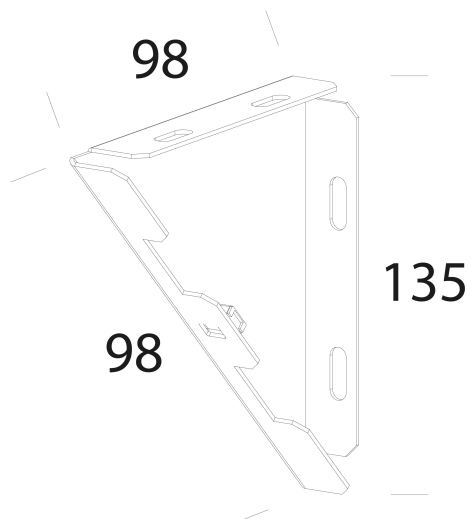

588 - Staffa

Codice: 993971-00

INFORMAZIONI GENERALI

Articolo	588 - Staffa
Codice	993971-00

DIMENSIONI E PESO

Lunghezza (mm)	98 mm
Larghezza (mm)	20 mm
Altezza (mm)	135 mm
Peso (Kg)	0.1 kg

staffa in acciaio per fissaggio a parete. Prezzo alla coppia.

588 - Staffa

Codice: 993971-00

588 - Staffa

Codice: 993971-00

MATERIALI E COLORI

Corpo	staffa in acciaio per fissaggio a parete. Prezzo alla coppia.
Colore	Bianco

GARANZIA

Garanzia post-vendita	0 yr
-----------------------	------