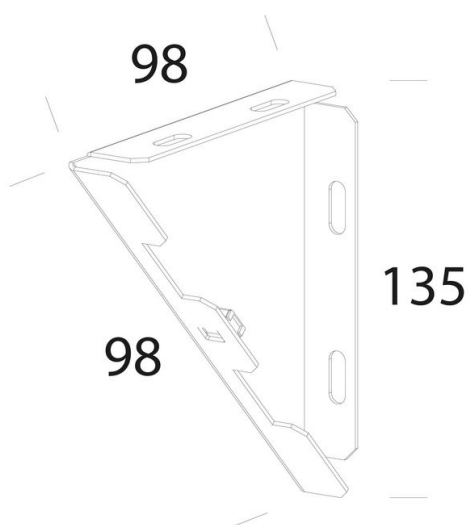

588 - Staffa

Codice: 993971-00

INFORMAZIONI GENERALI

Articolo	588 - Staffa
Codice	993971-00

DIMENSIONI E PESO

Lunghezza (mm)	98 mm
Larghezza (mm)	20 mm
Altezza (mm)	135 mm
Peso (Kg)	0.1 kg

staffa in acciaio per fissaggio a parete. Prezzo alla coppia.

588 - Staffa

Codice: 993971-00

588 - Staffa

Codice: 993971-00

MATERIALI E COLORI

Corpo	staffa in acciaio per fissaggio a parete. Prezzo alla coppia.
Colore	Bianco

GARANZIA

Garanzia post-vendita	0 yr
-----------------------	------