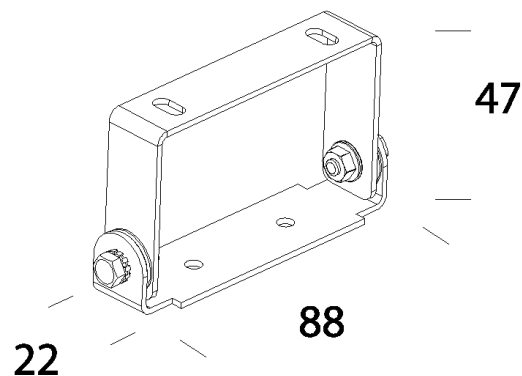

535 - Staffa orientabile

Codice: 993970-00

INFORMAZIONI GENERALI

Articolo	535 - Staffa orientabile
Codice	993970-00

DIMENSIONI E PESO

Lunghezza (mm)	88 mm
Larghezza (mm)	22 mm
Altezza (mm)	47 mm
Peso (Kg)	0.1 kg

in acciaio. utilizzare nell'installazione direttamente a plafone.
Portata Kg. 6. Bustina contenente 2 pezzi.

535 - Staffa orientabile

Codice: 993970-00

535 - Staffa orientabile

Codice: 993970-00

MATERIALI E COLORI

Corpo	in acciaio. utilizzare nell'installazione direttamente a plafone. Portata Kg. 6. Bustina contenente 2 pezzi.
-------	--

Colore	Grey
--------	------

GARANZIA

Garanzia post-vendita	0 yr
-----------------------	------