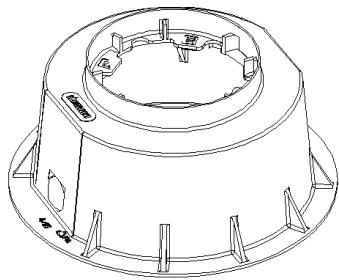

313 - Controcassa

Codice: 993925-00

INFORMAZIONI GENERALI

Articolo	313 - Controcassa
Codice	993925-00

DIMENSIONI E PESO

Altezza (mm)	110 mm
Diametro (Ø) (mm)	238 mm
Peso (Kg)	0.3 kg

in nylon f.v. Da utilizzare per incassare Microfloor nel terreno

313 - Controcassa

Codice: 993925-00

313 - Controcassa

Codice: 993925-00

MATERIALI E COLORI

Corpo	in nylon f.v. Da utilizzare per incassare Microfloor nel terreno
Colore	Grigio

GARANZIA

Garanzia post-vendita	0 yr
-----------------------	------

Ø127

110

Ø238

DOWNLOAD

DISEGNI

DisegnoTecnico 313.dxf