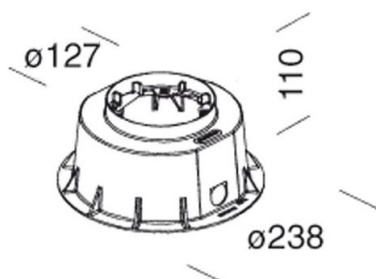

313 - Controcassa

Codice: 993925-00

INFORMAZIONI GENERALI

Articolo	313 - Controcassa
Codice	993925-00

DIMENSIONI E PESO

Altezza (mm)	110 mm
Diametro (Ø) (mm)	238 mm
Peso (Kg)	0.3 kg

in nylon f.v. Da utilizzare per incassare Microfloor nel terreno

313 - Controcassa

Codice: 993925-00

313 - Controcassa

Codice: 993925-00

MATERIALI E COLORI

Corpo	in nylon f.v. Da utilizzare per incassare Microfloor nel terreno
Colore	Grigio

GARANZIA

Garanzia post-vendita	0 yr
-----------------------	------

Ø127

110

Ø238

DOWNLOAD

DISEGNI

DisegnoTecnico 313.dxf