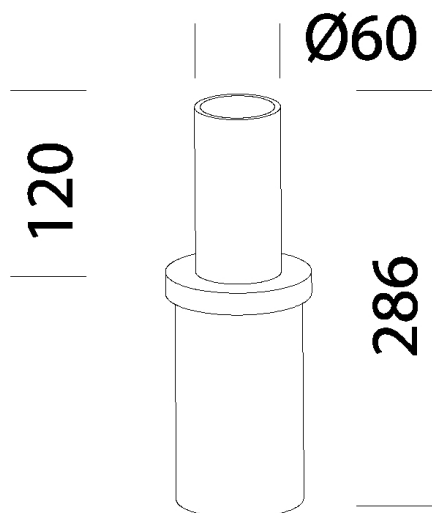

528 - Raccordo testa-palo 60mm

Codice: 991463-00

MATERIALI E COLORI

Corpo	in acciaio zincato. da utilizzare come raccordo testa/palo. 60mm.
Attacco palo	60 mm
Colore	Grafite

GARANZIA

Garanzia post-vendita	0 yr

DOWNLOAD

DISEGNI

DisegnoTecnico 528.dxf