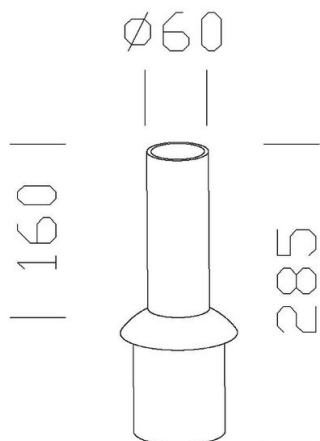

## 528 - Raccordo testa-palo 60mm

Codice: 991463-00

### INFORMAZIONI GENERALI

Articolo	528 - Raccordo testa-palo 60mm
Codice	991463-00

### DIMENSIONI E PESO

Altezza (mm)	285 mm
Diametro (Ø) (mm)	102 mm
Peso (Kg)	1.6 kg

528 Raccordo testa-palo 60mm

## 528 - Raccordo testa-palo 60mm

---

Codice: 991463-00