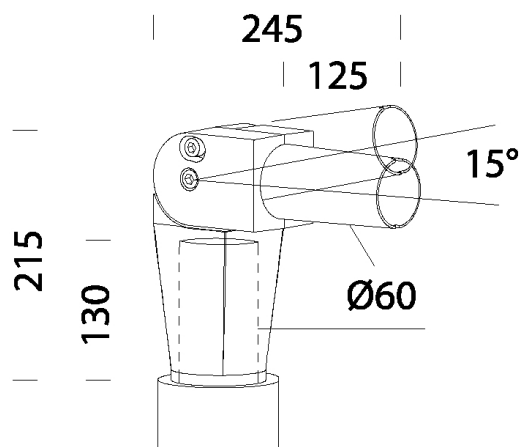

290 - Snodo 60

Codice: 991439-00

MATERIALI E COLORI

Corpo	in alluminio. Da utilizzare per l'applicazione su pali con terminali Ø60. Da utilizzare sempre sui pali 1477/1478 e 1485/1487.
Verniciatura	verniciato per cataforesi epossidica.
Colore	Grafite

GARANZIA

Garanzia post-vendita	0 yr

DOWNLOAD

DISEGNI

DisegnoTecnico 289.dxf