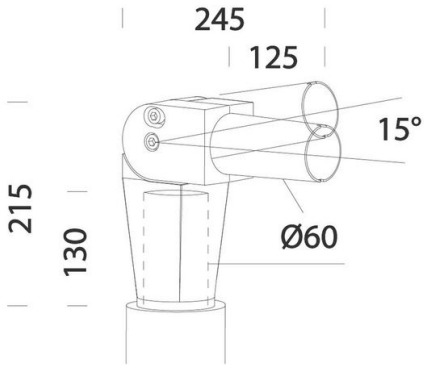

290 - Snodo 60

Codice: 991439-00

INFORMAZIONI GENERALI

Articolo	290 - Snodo 60
Codice	991439-00

DIMENSIONI E PESO

Lunghezza (mm)	245 mm
Larghezza (mm)	60 mm
Altezza (mm)	215 mm
Peso (Kg)	1.9 kg

in alluminio. Da utilizzare per l'applicazione su pali con terminali Ø60. Da utilizzare sempre sui pali 1477/1478 e 1485/1487.

290 - Snodo 60

Codice: 991439-00

290 - Snodo 60

Codice: 991439-00

MATERIALI E COLORI

Corpo	in alluminio. Da utilizzare per l'applicazione su pali con terminali Ø60. Da utilizzare sempre sui pali 1477/1478 e 1485/1487.
Verniciatura	verniciato per cataforesi epossidica.
Colore	Grafite