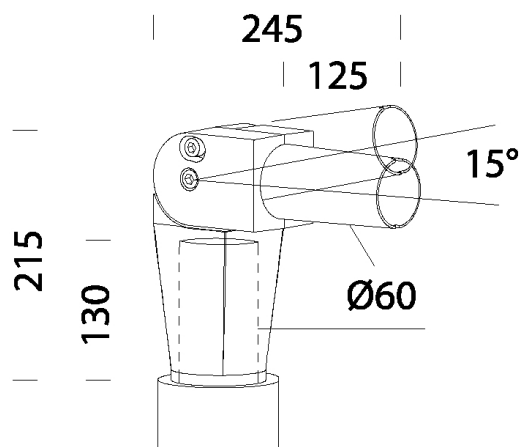

290 - Snodo 60

Codice: 991438-00

MATERIALI E COLORI

Corpo	in alluminio. Da utilizzare per l'applicazione su pali con terminali Ø60. Da utilizzare sempre sui pali 1477/1478 e 1485/1487.
Verniciatura	verniciato per cataforesi epossidica.
Colore	Grey9007

GARANZIA

Garanzia post-vendita	0 yr

DOWNLOAD

DISEGNI

DisegnoTecnico 289.dxf