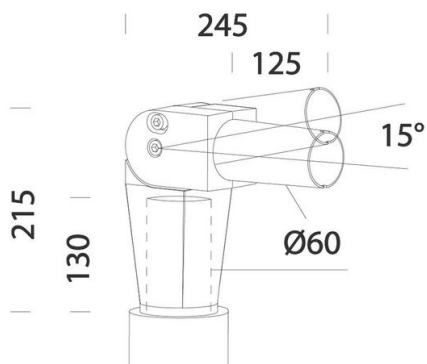

290 - Snodo 60

Codice: 991438-00

INFORMAZIONI GENERALI

Articolo	290 - Snodo 60
Codice	991438-00

DIMENSIONI E PESO

Lunghezza (mm)	245 mm
Larghezza (mm)	60 mm
Altezza (mm)	215 mm
Peso (Kg)	1.9 kg

in alluminio. Da utilizzare per l'applicazione su pali con terminali Ø60. Da utilizzare sempre sui pali 1477/1478 e 1485/1487.

290 - Snodo 60

Codice: 991438-00

290 - Snodo 60

Codice: 991438-00

MATERIALI E COLORI

Corpo	in alluminio. Da utilizzare per l'applicazione su pali con terminali Ø60. Da utilizzare sempre sui pali 1477/1478 e 1485/1487.
Verniciatura	verniciato per cataforesi epossidica.
Colore	Grey9007