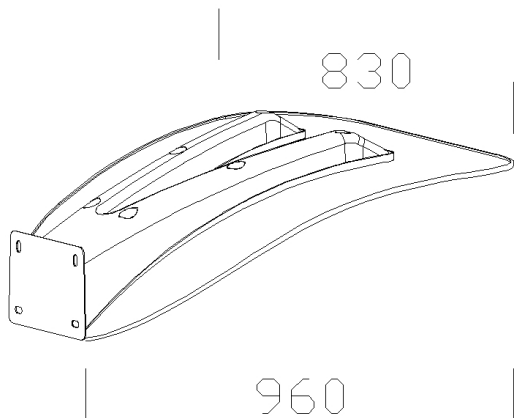

389 - Lastra pegaso a parete

Codice: 991393-00

MATERIALI E COLORI

Corpo	Fiberglass
Colore	Grey9007

GARANZIA

Garanzia post-vendita	0 yr

DOWNLOAD

MONTAGGI

IstruzioniMontaggio ACC 387 8 9 460.pdf

DISEGNI

DisegnoTecnico 389.dxf