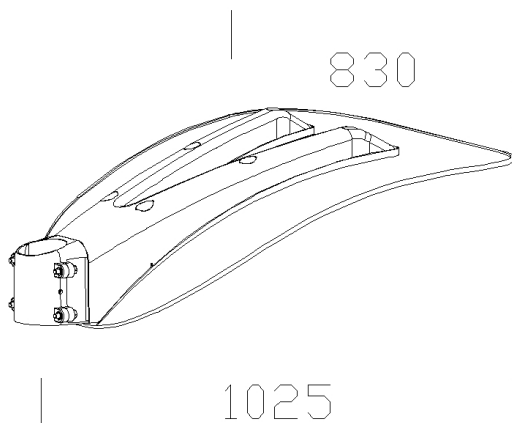

387 - Lastra pegaso singola

Codice: 991391-00

MATERIALI E COLORI

Corpo	lastra a luce indiretta da installare direttamente a palo acc.1485/1487.
Attacco palo	/
Colore	Grey9007

GARANZIA

Garanzia post-vendita	0 yr

DOWNLOAD

MONTAGGI

IstruzioniMontaggio ACC 387 8 9 460.pdf

DISEGNI

DisegnoTecnico 387.dxf