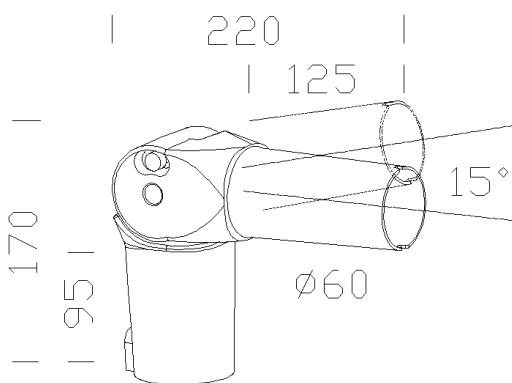

405 - Attacco Snodato

Codice: 991385-00

MATERIALI E COLORI

Corpo	attacco orientabile in alluminio pressofuso. Da utilizzare per installazione su palo Ø60.
Attacco palo	60mm
Colore	Grey9007

GARANZIA

Garanzia post-vendita	0 yr

DOWNLOAD

DISEGNI

DisegnoTecnico 405.dxf