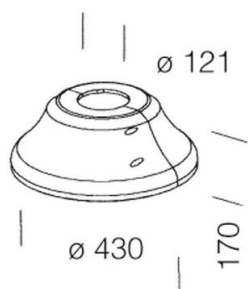

222 - Copertura base palo

Codice: 991378-00

INFORMAZIONI GENERALI

Articolo	222 - Copertura base palo
Codice	991378-00

DIMENSIONI E PESO

Altezza (mm)	170 mm
Diametro (Ø) (mm)	430 mm
Peso (Kg)	3.3 kg

222 Copertura base palo

222 - Copertura base palo

Codice: 991378-00

222 - Copertura base palo

Codice: 991378-00

MATERIALI E COLORI

DOWNLOAD

Corpo	in alluminio pressofuso. Da utilizzare come copertura della base dei pali.
Attacco palo	/
Colore	Grey9007