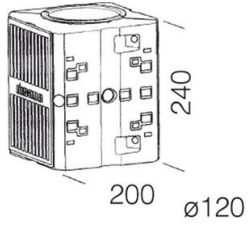

151 - Cubo Leone

Codice: 991365-00

INFORMAZIONI GENERALI

Articolo	151 - Cubo Leone
Codice	991365-00

DIMENSIONI E PESO

Lunghezza (mm)	200 mm
Larghezza (mm)	200 mm
Altezza (mm)	240 mm
Peso (Kg)	4.5 kg

in alluminio pressofuso. Da utilizzare insieme insieme all'acc. 151 per l'installazione dei bracci curvi acc. 129.

151 - Cubo Leone

Codice: 991365-00

151 - Cubo Leone

Codice: 991365-00

MATERIALI E COLORI

Corpo	in alluminio pressofuso. Da utilizzare insieme insieme all'acc. 151 per l'installazione dei bracci curvi acc. 129.
Attacco palo	/
Verniciatura	verniciatura per cataforesi epossidica e finitura bugnata con resina acrilica.
Colore	Grey9007
GARANZIA	
Garanzia post-vendita	0 yr