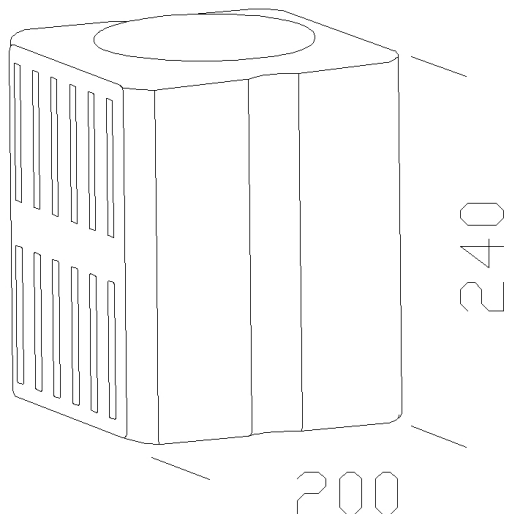

151 - Cubo Leone

Codice: 991365-00

INFORMAZIONI GENERALI

Articolo	151 - Cubo Leone
Codice	991365-00

DIMENSIONI E PESO

Lunghezza (mm)	200 mm
Larghezza (mm)	200 mm
Altezza (mm)	240 mm
Peso (Kg)	4.5 kg

in alluminio pressofuso. Da utilizzare insieme insieme all'acc. 151 per l'installazione dei bracci curvi acc. 129.

151 - Cubo Leone

Codice: 991365-00

151 - Cubo Leone

Codice: 991365-00

MATERIALI E COLORI

Corpo	in alluminio pressofuso. Da utilizzare insieme insieme all'acc. 151 per l'installazione dei bracci curvi acc. 129.
Attacco palo	/
Verniciatura	verniciatura per cataforesi epossidica e finitura bugnata con resina acrilica.
Colore	Grey9007
GARANZIA	
Garanzia post-vendita	0 yr