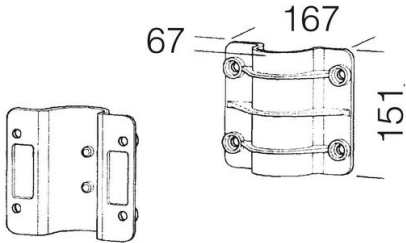

153 - Attacco braccio

Codice: 991359-00

INFORMAZIONI GENERALI

Articolo	153 - Attacco braccio
Codice	991359-00

DIMENSIONI E PESO

Lunghezza (mm)	167 mm
Larghezza (mm)	67 mm
Altezza (mm)	151 mm
Peso (Kg)	0.7 kg

in alluminio pressofuso. Da utilizzare insieme insieme all'acc. 151 per l'installazione dei bracci curvi acc. 129.

153 - Attacco braccio

Codice: 991359-00

153 - Attacco braccio

Codice: 991359-00

MATERIALI E COLORI