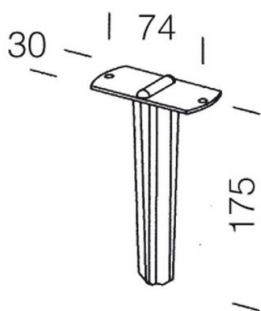

## 119 - Picchetto

Codice: 991335-00

### INFORMAZIONI GENERALI

Articolo	119 - Picchetto
Codice	991335-00

### DIMENSIONI E PESO

Lunghezza (mm)	74 mm
Larghezza (mm)	30 mm
Altezza (mm)	175 mm
Peso (Kg)	0.1 kg

in nylon f.v. Permette l'interramento nel terreno.