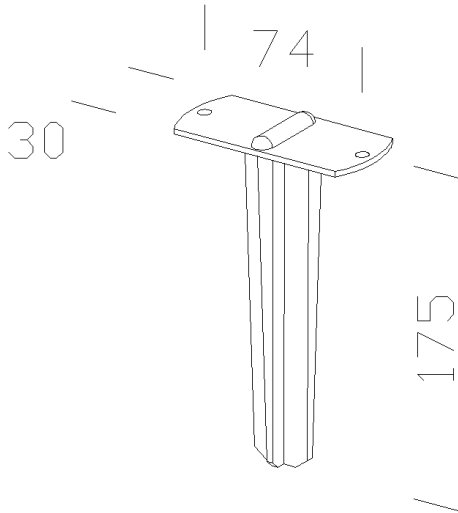

119 - Picchetto

Codice: 991335-00

MATERIALI E COLORI

Corpo	in nylon f.v. Permette l'interramento nel terreno.
Verniciatura	verniciato per cataforesi epossidica.
Colore	Nero

GARANZIA

Garanzia post-vendita	0 yr

[DOWNLOAD](#)

DISEGNI

DisegnoTecnico acc119.dxf