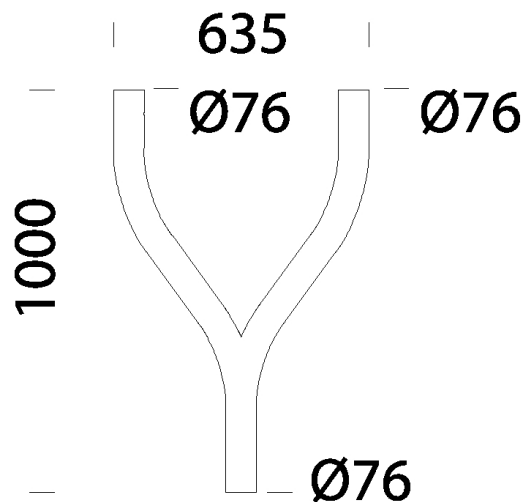

532 - Braccio doppio

Codice: 991293-00

MATERIALI E COLORI

Corpo	braccio in acciaio da installare su palo acc. 1440/41 per l'applicazione del prodotto Aura.
Attacco palo	76 mm
Colore	Grafite

GARANZIA

Garanzia post-vendita	0 yr

DOWNLOAD

DISEGNI

DisegnoTecnico 532.dxf

DisegnoTecnico3D disano 532 aura.3ds