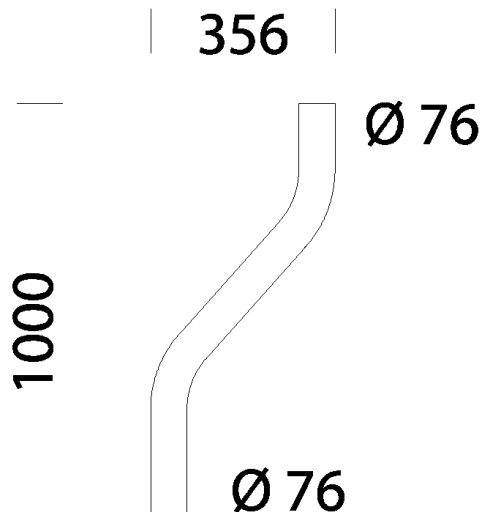

513 - Braccio curvo per Aura

Codice: 991291-00

MATERIALI E COLORI

Corpo	braccio in acciaio da installare su palo acc. 1440/41 per l'applicazione del prodotto Aura.
Attacco palo	76mm
Colore	Grafite

GARANZIA

Garanzia post-vendita	0 yr

DOWNLOAD

DISEGNI

DisegnoTecnico 513.dxf

DisegnoTecnico3D disano 513 aura.3ds