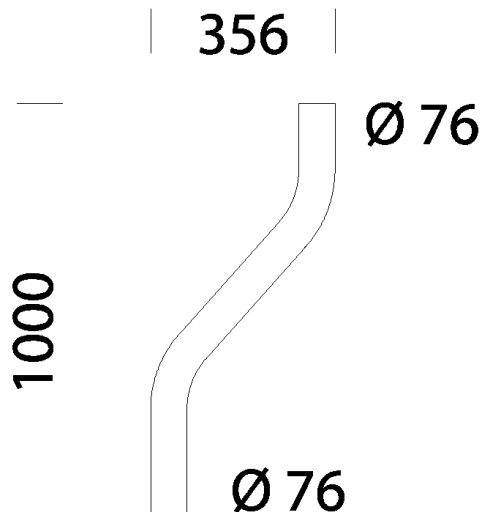

513 - Braccio curvo per Aura

Codice: 991290-00

MATERIALI E COLORI

Corpo	braccio in acciaio da installare su palo acc. 1440/41 per l'applicazione del prodotto Aura.
Attacco palo	76mm
Colore	Grey

GARANZIA

Garanzia post-vendita	0 yr

DOWNLOAD

DISEGNI

DisegnoTecnico 513.dxf

DisegnoTecnico3D disano 513 aura.3ds