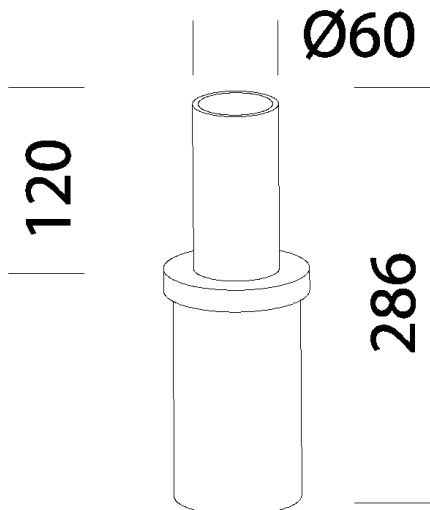

528 - Raccordo testa-palo 60mm

Codice: 991288-00

MATERIALI E COLORI

Corpo	in acciaio zincato. da utilizzare come raccordo testa/palo. 60mm.
Attacco palo	60 mm
Colore	Antracite

GARANZIA

Garanzia post-vendita	0 yr

DOWNLOAD

DISEGNI

DisegnoTecnico 528.dxf