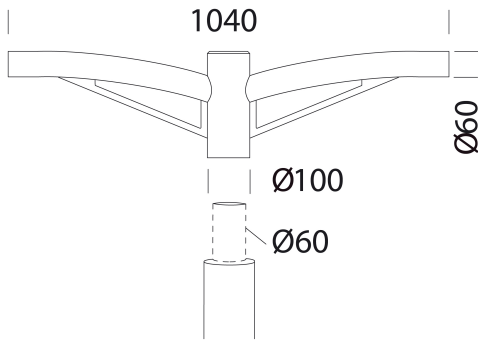

508 - Braccio doppio

Codice: 991267-00

INFORMAZIONI GENERALI

Articolo	508 - Braccio doppio
Codice	991267-00

DIMENSIONI E PESO

Lunghezza (mm)	1040 mm
Larghezza (mm)	100 mm
Altezza (mm)	350 mm
Peso (Kg)	9 kg

in acciaio, idoneo per l'installazione su pali con attacco Ø60.

508 - Braccio doppio

Codice: 991267-00

508 - Braccio doppio

Codice: 991267-00

MATERIALI E COLORI

Corpo	in acciaio, idoneo per l'installazione su pali con attacco Ø60.
Attacco palo	60 mm
Colore	Antracite