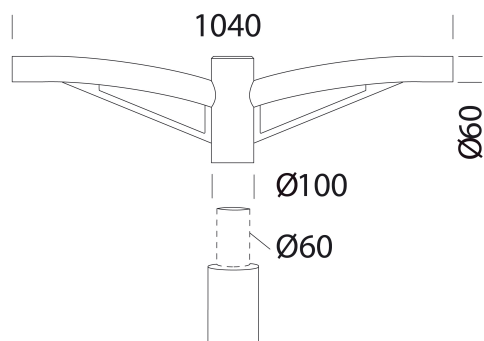

508 - Braccio doppio

Codice: 991266-00

INFORMAZIONI GENERALI

Articolo	508 - Braccio doppio
Codice	991266-00

DIMENSIONI E PESO

Lunghezza (mm)	1040 mm
Larghezza (mm)	100 mm
Altezza (mm)	350 mm
Peso (Kg)	9 kg

in acciaio, idoneo per l'installazione su pali con attacco Ø60.

508 - Braccio doppio

Codice: 991266-00

508 - Braccio doppio

Codice: 991266-00

MATERIALI E COLORI

Corpo	in acciaio, idoneo per l'installazione su pali con attacco Ø60.
Attacco palo	60 mm
Colore	Grey