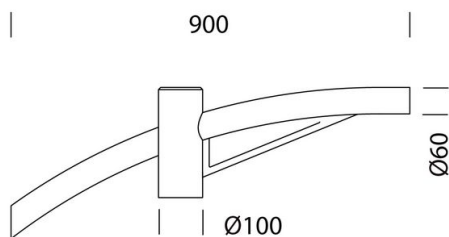

504 - Braccio singolo

Codice: 991263-00

INFORMAZIONI GENERALI

Articolo	504 - Braccio singolo
Codice	991263-00

DIMENSIONI E PESO

Lunghezza (mm)	900 mm
Larghezza (mm)	100 mm
Altezza (mm)	350 mm
Peso (Kg)	8 kg

in acciaio, idoneo per l'installazione su pali con attacco Ø60.

504 - Braccio singolo

Codice: 991263-00

504 - Braccio singolo

Codice: 991263-00

MATERIALI E COLORI

Corpo in acciaio, idoneo per l'installazione su pali con attacco Ø60.

Attacco palo 60 mm

Colore Antracite

GARANZIA

Garanzia post-vendita 0 yr

DOWNLOAD

DISEGNI

DisegnoTecnico 504k.dxf