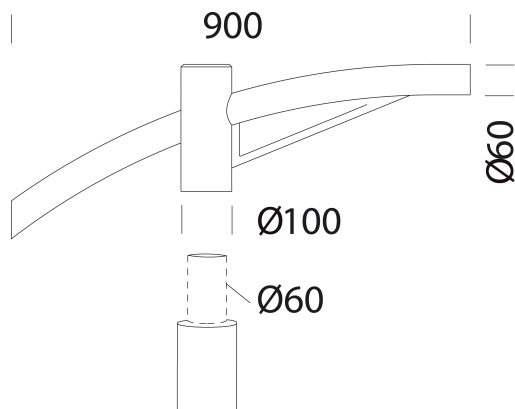

504 - Braccio singolo

Codice: 991263-00

INFORMAZIONI GENERALI

Articolo	504 - Braccio singolo
Codice	991263-00

DIMENSIONI E PESO

Lunghezza (mm)	900 mm
Larghezza (mm)	100 mm
Altezza (mm)	350 mm
Peso (Kg)	8 kg

in acciaio, idoneo per l'installazione su pali con attacco Ø60.

504 - Braccio singolo

Codice: 991263-00

504 - Braccio singolo

Codice: 991263-00

MATERIALI E COLORI

Corpo in acciaio, idoneo per l'installazione su pali con attacco Ø60.

Attacco palo 60 mm

Colore Antracite

GARANZIA

Garanzia post-vendita 0 yr

DOWNLOAD

DISEGNI

DisegnoTecnico 504k.dxf