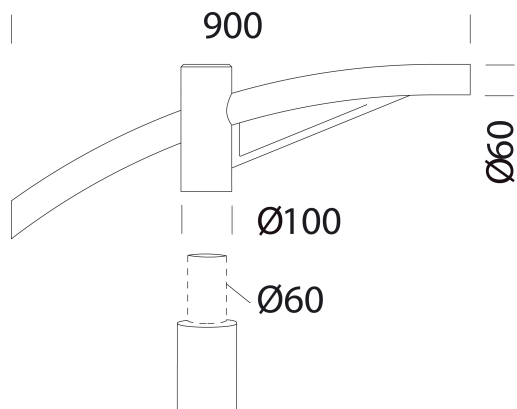

504 - Braccio singolo

Codice: 991262-00

INFORMAZIONI GENERALI

Articolo	504 - Braccio singolo
Codice	991262-00

DIMENSIONI E PESO

Lunghezza (mm)	900 mm
Larghezza (mm)	100 mm
Altezza (mm)	350 mm
Peso (Kg)	8 kg

in acciaio, idoneo per l'installazione su pali con attacco Ø60.

504 - Braccio singolo

Codice: 991262-00

504 - Braccio singolo

Codice: 991262-00

MATERIALI E COLORI

Corpo in acciaio, idoneo per l'installazione su pali con attacco Ø60.

Attacco palo 60 mm

Colore Antracite

GARANZIA

Garanzia post-vendita 0 yr

DOWNLOAD

DISEGNI

DisegnoTecnico 504k.dxf