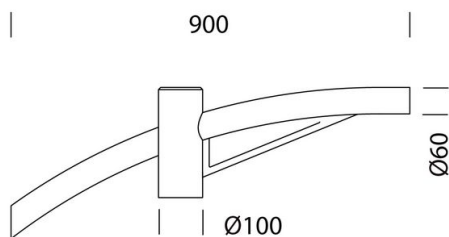

504 - Braccio singolo

Codice: 991262-00

INFORMAZIONI GENERALI

Articolo	504 - Braccio singolo
Codice	991262-00

DIMENSIONI E PESO

Lunghezza (mm)	900 mm
Larghezza (mm)	100 mm
Altezza (mm)	350 mm
Peso (Kg)	8 kg

in acciaio, idoneo per l'installazione su pali con attacco Ø60.

504 - Braccio singolo

Codice: 991262-00

504 - Braccio singolo

Codice: 991262-00

MATERIALI E COLORI

Corpo in acciaio, idoneo per l'installazione su pali con attacco Ø60.

Attacco palo 60 mm

Colore Antracite

GARANZIA

Garanzia post-vendita 0 yr

DOWNLOAD

DISEGNI

DisegnoTecnico 504k.dxf