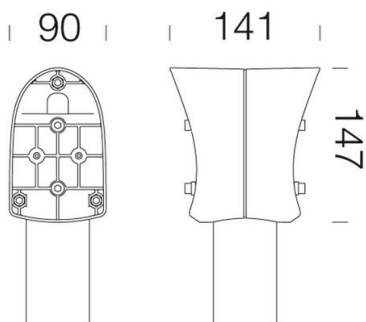

453 - Attacco palo doppio

Codice: 991255-00

INFORMAZIONI GENERALI

| | |
|----------|---------------------------|
| Articolo | 453 - Attacco palo doppio |
| Codice | 991255-00 |

DIMENSIONI E PESO

| | |
|----------------|--------|
| Lunghezza (mm) | 147 mm |
| Larghezza (mm) | 90 mm |
| Altezza (mm) | 141 mm |
| Peso (Kg) | 0.4 kg |

in nylon f.v. permette l'installazione su palo \varnothing 60.

453 - Attacco palo doppio

Codice: 991255-00

453 - Attacco palo doppio

Codice: 991255-00

MATERIALI E COLORI

| | |
|--------------|--|
| Corpo | in nylon f.v. permette l'installazione su palo \varnothing 60. |
| Attacco palo | 60 mm |
| Colore | Argento sabbato |