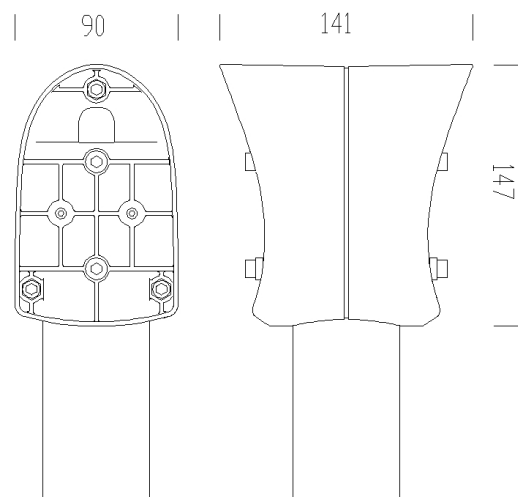

453 - Attacco palo doppio

Codice: 991255-00

INFORMAZIONI GENERALI

| | |
|----------|---------------------------|
| Articolo | 453 - Attacco palo doppio |
| Codice | 991255-00 |

DIMENSIONI E PESO

| | |
|----------------|--------|
| Lunghezza (mm) | 147 mm |
| Larghezza (mm) | 90 mm |
| Altezza (mm) | 141 mm |
| Peso (Kg) | 0.4 kg |

in nylon f.v. permette l'installazione su palo \varnothing 60.

453 - Attacco palo doppio

Codice: 991255-00

453 - Attacco palo doppio

Codice: 991255-00

MATERIALI E COLORI

| | |
|--------------|--|
| Corpo | in nylon f.v. permette l'installazione su palo \varnothing 60. |
| Attacco palo | 60 mm |
| Colore | Argento sabbato |