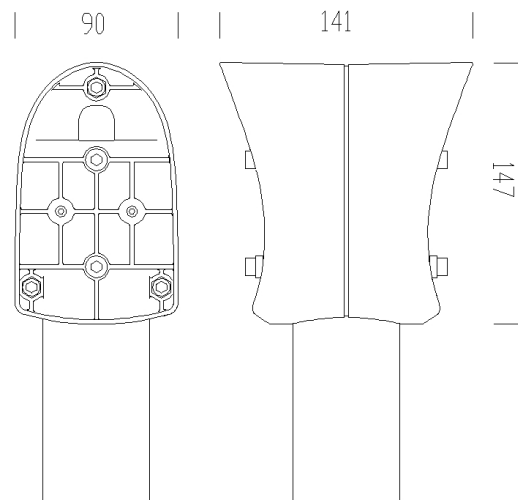

453 - Attacco palo doppio

Codice: 991254-00

INFORMAZIONI GENERALI

Articolo	453 - Attacco palo doppio
Codice	991254-00

DIMENSIONI E PESO

Lunghezza (mm)	147 mm
Larghezza (mm)	90 mm
Altezza (mm)	141 mm
Peso (Kg)	0.4 kg

in nylon f.v. permette l'installazione su palo \varnothing 60.

453 - Attacco palo doppio

Codice: 991254-00

453 - Attacco palo doppio

Codice: 991254-00

MATERIALI E COLORI

Corpo	in nylon f.v. permette l'installazione su palo \varnothing 60.
Attacco palo	60 mm
Colore	Nero