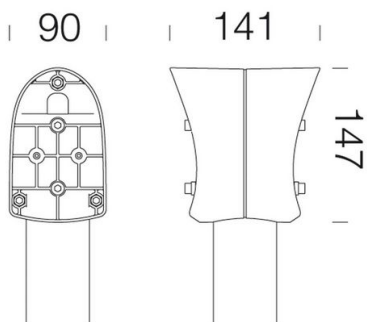

453 - Attacco palo doppio

Codice: 991254-00

INFORMAZIONI GENERALI

Articolo	453 - Attacco palo doppio
Codice	991254-00

DIMENSIONI E PESO

Lunghezza (mm)	147 mm
Larghezza (mm)	90 mm
Altezza (mm)	141 mm
Peso (Kg)	0.4 kg

in nylon f.v. permette l'installazione su palo \varnothing 60.

453 - Attacco palo doppio

Codice: 991254-00

453 - Attacco palo doppio

Codice: 991254-00

MATERIALI E COLORI

Corpo	in nylon f.v. permette l'installazione su palo \varnothing 60.
Attacco palo	60 mm
Colore	Nero