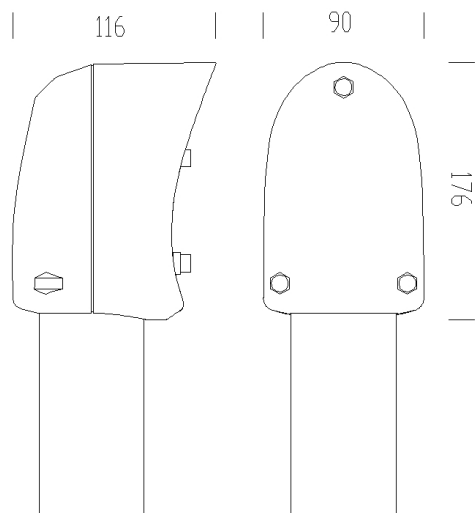

452 - Attacco palo mono

Codice: 991253-00

MATERIALI E COLORI

Corpo in nylon f.v. permette l'installazione su palo $\varnothing$ 60.

Attacco palo 60 mm

Colore Argento sabbato

GARANZIA

Garanzia post-vendita 0 yr

DOWNLOAD

DISEGNI

DisegnoTecnico 452.dxf