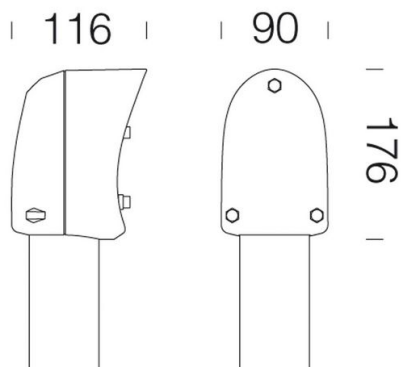

## 452 - Attacco palo mono

Codice: 991253-00

### INFORMAZIONI GENERALI

Articolo	452 - Attacco palo mono
Codice	991253-00

### DIMENSIONI E PESO

Lunghezza (mm)	176 mm
Larghezza (mm)	90 mm
Altezza (mm)	116 mm
Peso (Kg)	0.3 kg

in nylon f.v. permette l'installazione su palo  $\varnothing$  60.