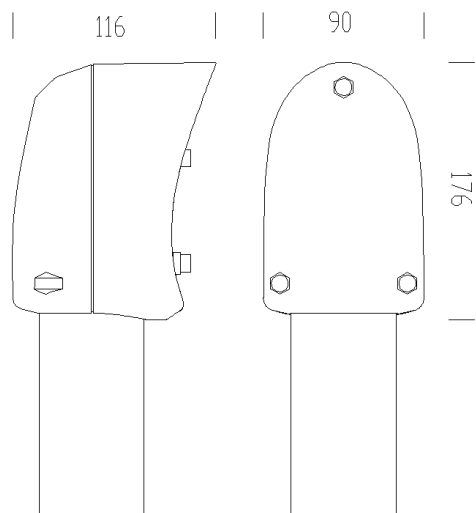

### DIMENSIONI E PESO

Lunghezza (mm)	176 mm
Larghezza (mm)	90 mm
Altezza (mm)	116 mm
Peso (Kg)	0.3 kg

in nylon f.v. permette l'installazione su palo  $\varnothing$  60.

### MATERIALI E COLORI

Corpo in nylon f.v. permette l'installazione su palo  $\varnothing$  60.

Attacco palo 60 mm

Colore Nero