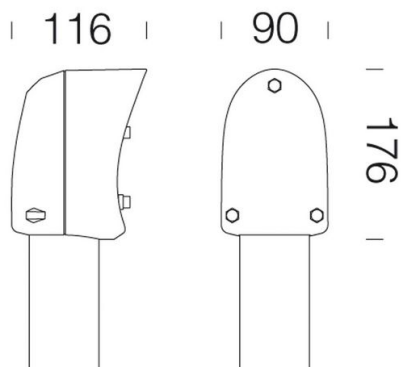

## 452 - Attacco palo mono

Codice: 991252-00

### INFORMAZIONI GENERALI

Articolo	452 - Attacco palo mono
Codice	991252-00

### DIMENSIONI E PESO

Lunghezza (mm)	176 mm
Larghezza (mm)	90 mm
Altezza (mm)	116 mm
Peso (Kg)	0.3 kg

in nylon f.v. permette l'installazione su palo  $\varnothing$  60.