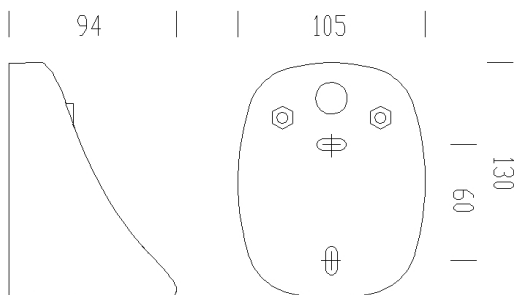

451 - Attacco parete plafone

Codice: 991251-00

MATERIALI E COLORI

Corpo	in nylon f.v. permette l'installazione direttamente a parete o plafone.
Colore	Grey

GARANZIA

Garanzia post-vendita	0 yr

DOWNLOAD

DISEGNI

DisegnoTecnico 451.dxf