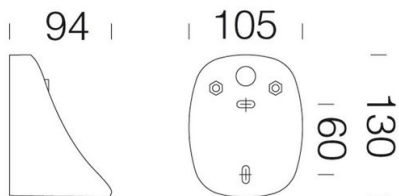

451 - Attacco parete plafone

Codice: 991251-00

INFORMAZIONI GENERALI

Articolo	451 - Attacco parete plafone
Codice	991251-00

DIMENSIONI E PESO

Lunghezza (mm)	130 mm
Larghezza (mm)	94 mm
Altezza (mm)	105 mm
Peso (Kg)	0.2 kg

in nylon f.v. permette l'installazione direttamente a parete o plafone.

451 - Attacco parete plafone

Codice: 991251-00

451 - Attacco parete plafone

Codice: 991251-00

MATERIALI E COLORI

Corpo	in nylon f.v. permette l'installazione direttamente a parete o plafone.
Colore	Grey