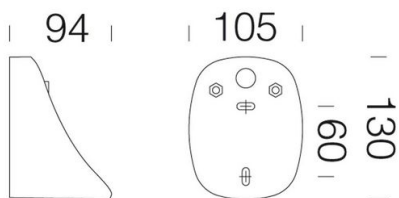

451 - Attacco parete plafone

Codice: 991250-00

INFORMAZIONI GENERALI

Articolo	451 - Attacco parete plafone
Codice	991250-00

DIMENSIONI E PESO

Lunghezza (mm)	130 mm
Larghezza (mm)	94 mm
Altezza (mm)	105 mm
Peso (Kg)	0.2 kg

in nylon f.v. permette l'installazione direttamente a parete o plafone.

451 - Attacco parete plafone

Codice: 991250-00

451 - Attacco parete plafone

Codice: 991250-00

MATERIALI E COLORI

Corpo	in nylon f.v. permette l'installazione direttamente a parete o plafone.
Colore	Nero