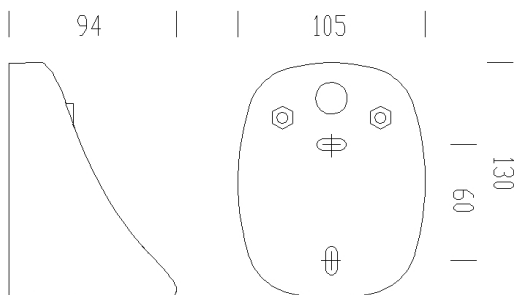

451 - Attacco parete plafone

Codice: 991250-00

MATERIALI E COLORI

Corpo	in nylon f.v. permette l'installazione direttamente a parete o plafone.
Colore	Nero

GARANZIA

Garanzia post-vendita	0 yr

DOWNLOAD

DISEGNI

DisegnoTecnico 451.dxf