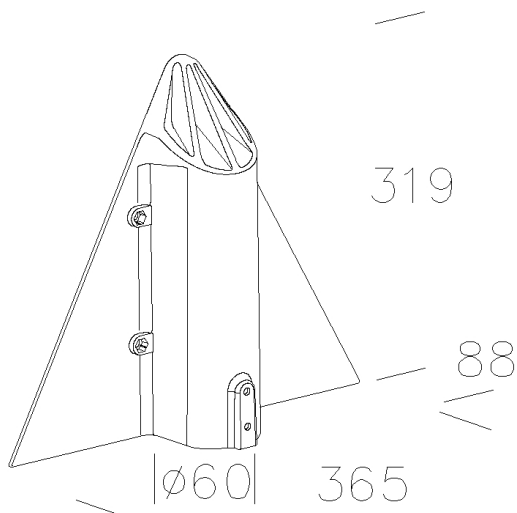

96 - Attacco palo ø60 - Meridiana

Codice: 991218-00

MATERIALI E COLORI

Corpo	in alluminio pressofuso. Da utilizzare per il fissaggio su palo ø60.
Attacco palo	60 mm
Colore	Grafite

GARANZIA

Garanzia post-vendita	0 yr

DOWNLOAD

DISEGNI

DisegnoTecnico 96.dxf