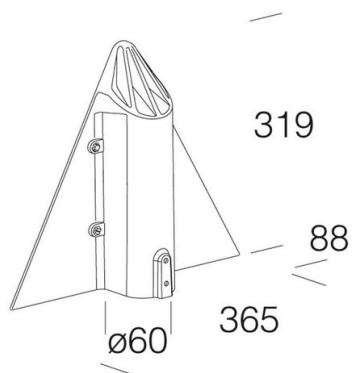

## 96 - Attacco palo ø60 - Meridiana

Codice: 991218-00

### INFORMAZIONI GENERALI

Articolo	96 - Attacco palo ø60 - Meridiana
Codice	991218-00

### DIMENSIONI E PESO

Lunghezza (mm)	365 mm
Larghezza (mm)	88 mm
Altezza (mm)	319 mm
Peso (Kg)	1.7 kg

in alluminio pressofuso. Da utilizzare per il fissaggio su palo ø60.

## 96 - Attacco palo ø60 - Meridiana

---

Codice: 991218-00