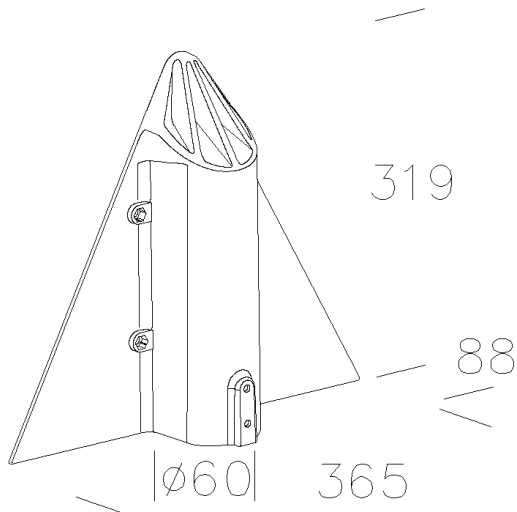

96 - Attacco palo ø60 - Meridiana

Codice: 991217-00

MATERIALI E COLORI

Corpo	in alluminio pressofuso. Da utilizzare per il fissaggio su palo ø60.
Attacco palo	60 mm
Colore	Grey9007

GARANZIA

Garanzia post-vendita	0 yr

DOWNLOAD

DISEGNI

DisegnoTecnico 96.dxf