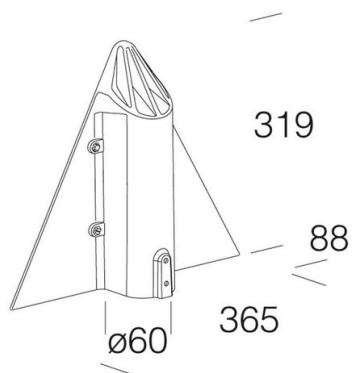

96 - Attacco palo ø60 - Meridiana

Codice: 991217-00

INFORMAZIONI GENERALI

Articolo	96 - Attacco palo ø60 - Meridiana
Codice	991217-00

DIMENSIONI E PESO

Lunghezza (mm)	365 mm
Larghezza (mm)	88 mm
Altezza (mm)	319 mm
Peso (Kg)	1.7 kg

in alluminio pressofuso. Da utilizzare per il fissaggio su palo ø60.

96 - Attacco palo ø60 - Meridiana

Codice: 991217-00

96 - Attacco palo ø60 - Meridiana

Codice: 991217-00

MATERIALI E COLORI

Corpo	in alluminio pressofuso. Da utilizzare per il fissaggio su palo ø60.
Attacco palo	60 mm
Colore	Grey9007