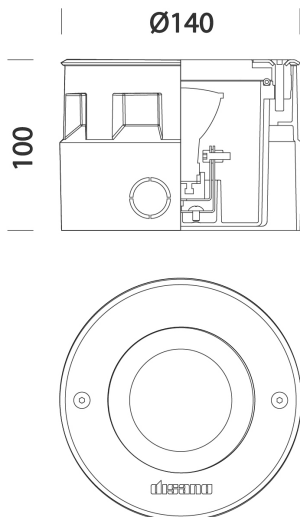

1872 - Midifloor

Codice: 530793-00

INFORMAZIONI GENERALI

Articolo	1872 - Midifloor
Codice	530793-00

DIMENSIONI E PESO

Altezza (mm)	100 mm
Diametro (Ø) (mm)	140 mm
Peso (Kg)	1.1 kg

CARATTERISTICHE ELETTRICHE E CONTROLLI

1872 - Midifloor

Codice: 530793-00

DATI FOTOMETRICI

Sorgente luminosa	LED COB
CRI	80
Flusso luminoso (uscente) (lm)	1700 lm
Potenza assorbita (totale) (W)	12 W
CCT	3000 K
Efficienza luminosa (lm/W)	142 lm/W
Apertura fascio	46 °
Mantenimento del flusso luminoso LED	50000 hr, L 70, B 50

CARATTERISTICHE MECCANICHE

Resistenza meccanica agli urti (IK)	IK10
Carico max	3000 kg
Calpestabile	True
Carrabile	True
IP	67

1872 - Midifloor

Codice: 530793-00

MATERIALI E COLORI

Corpo	in alluminio pressofuso con controcassa in nylon f.v., cornice in acciaio inox AISI 316L.
Ottica	in policarbonato metallizzato ad alto rendimento luminoso.
Diffusore	vetro temperato resistente agli shock termici e agli urti (UNI EN 12150-1:2001).
Colore	Inox
Equipaggiamento	-di serie con scatole per incasso. -guarnizione di tenuta in gomma siliconica. -pressacavi in nylon f.v. diam. 1/2 pollice gas. -viterie antigrippaggio
Warnings	apparecchio carrabile. Non sostare.