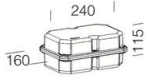

1872 - Midifloor

Codice: 530793-00

179 Cablaggio CC-IP677