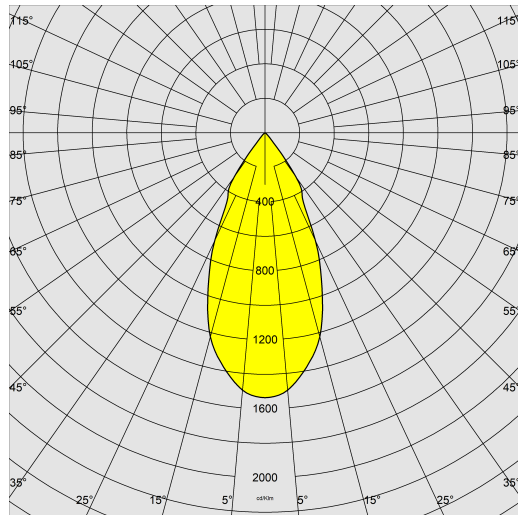

1872 - Midifloor

Codice: 530793-00

INFORMAZIONI GENERALI

Articolo	1872 - Midifloor
Codice	530793-00

DIMENSIONI E PESO

Altezza (mm)	100 mm
Diametro (Ø) (mm)	140 mm
Peso (Kg)	1.1 kg

CARATTERISTICHE ELETTRICHE E CONTROLLI

1872 - Midifloor

Codice: 530793-00

DATI FOTOMETRICI

Sorgente luminosa	LED COB
CRI	80
Flusso luminoso (uscente) (lm)	1700 lm
Potenza assorbita (totale) (W)	12 W
CCT	3000 K
Efficienza luminosa (lm/W)	142 lm/W
Apertura fascio	46 °
Mantenimento del flusso luminoso LED	50000 hr, L 70, B 50