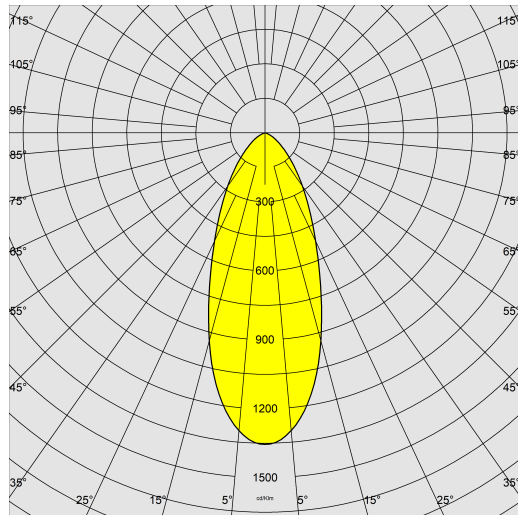

1872 - Midifloor

Codice: 530791-00

INFORMAZIONI GENERALI

Articolo	1872 - Midifloor
Codice	530791-00

DIMENSIONI E PESO

Altezza (mm)	100 mm
Diametro (Ø) (mm)	140 mm
Peso (Kg)	1.1 kg

CARATTERISTICHE ELETTRICHE E CONTROLLI

DATI FOTOMETRICI

Sorgente luminosa	LED COB (GU10)
CRI	80
Flusso luminoso (uscente) (lm)	350 lm
Potenza assorbita (totale) (W)	6 W
CCT	3000 K
Efficienza luminosa (lm/W)	58 lm/W
Apertura fascio	38 °
Mantenimento del flusso luminoso LED	50000 hr, L 70, B 50