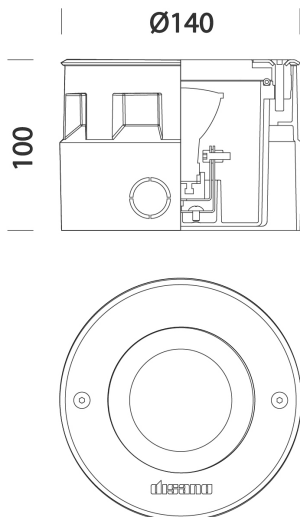

1872 - Midifloor

Codice: 530791-00

INFORMAZIONI GENERALI

Articolo	1872 - Midifloor
Codice	530791-00

DIMENSIONI E PESO

Altezza (mm)	100 mm
Diametro (Ø) (mm)	140 mm
Peso (Kg)	1.1 kg

CARATTERISTICHE ELETTRICHE E CONTROLLI

DATI FOTOMETRICI

Sorgente luminosa	LED COB (GU10)
CRI	80
Flusso luminoso (uscente) (lm)	350 lm
Potenza assorbita (totale) (W)	6 W
CCT	3000 K
Efficienza luminosa (lm/W)	58 lm/W
Apertura fascio	38 °
Mantenimento del flusso luminoso LED	50000 hr, L 70, B 50

CARATTERISTICHE MECCANICHE

Resistenza meccanica agli urti (IK)	IK10
Carico max	3000 kg
Calpestabile	True
Carrabile	True
IP	67

1872 - Midifloor

Codice: 530791-00

MATERIALI E COLORI

DOWNLOAD

MONTAGGI

[IstruzioniMontaggio midifloor 10-22.pdf](#)