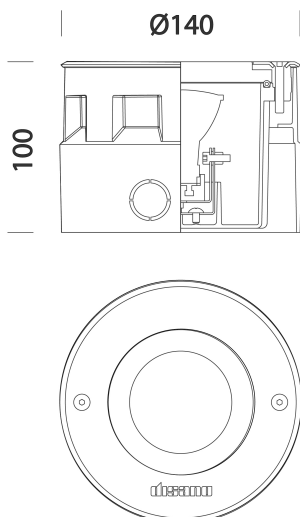

1871 - Midifloor - fullcolor - orientabile

Codice: 530790-00

MATERIALI E COLORI

Corpo	in alluminio pressofuso con controcassa in nylon f.v., cornice in acciaio inox AISI 316L.
Diffusore	vetro temperato resistente agli shock termici e agli urti (UNI EN 12150-1:2001).
Colore	Inox
Equipaggiamento	-di serie con scatole per incasso. -guarnizione di tenuta in gomma siliconica. -pressacavi in nylon f.v. diam. 1/2 pollice gas. -viterie antigrippaggio
Warnings	apparecchio carrabile. Non sostare.

NORME E CONFORMITÀ

Classe sicurezza fotobiologica	RG0 Ethr
Marcature e test	CE, ENEC
Norme di riferimento	EN60598-1. Hanno grado di protezione secondo la norma EN60529.
Etichetta Energetica	E

DOWNLOAD

MONTAGGI

[IstruzioniMontaggio midifloor 10-22.pdf](#)

DISEGNI

[DisegnoTecnico 18711872.dxf](#)

GARANZIA

Garanzia post-vendita	3 yr