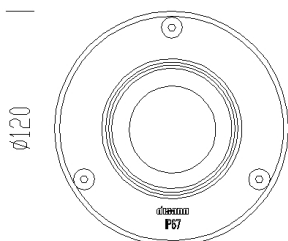

1670 - Microfloor - 230V

Codice: 530710-00

MATERIALI E COLORI

Corpo	in nylon f.v., cornice in acciaio inox AISI 316.
Diffusore	vetro temperato resistente agli shock termici e agli urti (UNI EN 12150-1:2001).
Colore	Inox
Equipaggiamento	guarnizione di tenuta in gomma siliconica e EPDM.
Warnings	apparecchio carrabile. Non sostare.

NORME E CONFORMITÀ

Classe sicurezza fotobiologica	RG0
Marcature e test	CE
Norme di riferimento	EN60598-1. Hanno grado di protezione secondo la norma EN60529.
Etichetta Energetica	E

GARANZIA

Garanzia post-vendita	3 yr