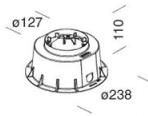

313 Controcassa