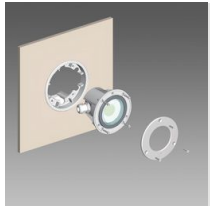

1670 - Microfloor - 230V

Codice: 530710-00

314 Telaio a parete