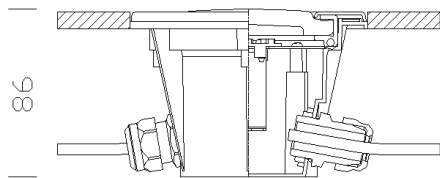

1670 - Microfloor - 230V

Codice: 530710-00

MATERIALI E COLORI

Corpo	in nylon f.v., cornice in acciaio inox AISI 316.
Diffusore	vetro temperato resistente agli shock termici e agli urti (UNI EN 12150-1:2001).
Colore	Inox
Equipaggiamento	guarnizione di tenuta in gomma siliconica e EPDM.
Warnings	apparecchio carrabile. Non sostare.

NORME E CONFORMITÀ

Classe sicurezza fotobiologica	RG0
Marcature e test	CE
Norme di riferimento	EN60598-1. Hanno grado di protezione secondo la norma EN60529.
Etichetta Energetica	E

GARANZIA

Garanzia post-vendita	3 yr