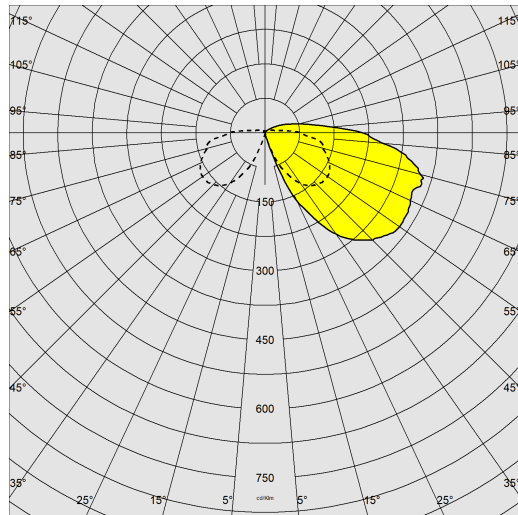

1795 - Faro 5 AS - tipo alto asimmetrico

Codice: 510651-39

DATI FOTOMETRICI

Sorgente luminosa	LED
CRI	80
Flusso luminoso (uscente) (lm)	475 lm
Potenza assorbita (totale) (W)	8 W
CCT	3000 K
Efficienza luminosa (lm/W)	59 lm/W
Mantenimento del flusso luminoso LED	50000 hr, L 90, B 10

CARATTERISTICHE MECCANICHE

Resistenza meccanica agli urti (IK)	IK10
IP	66