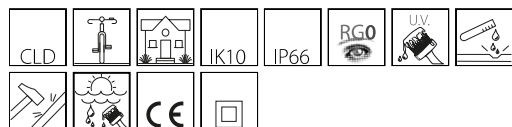

### INFORMAZIONI GENERALI

Articolo	1795 - Faro 5 AS - tipo alto asimmetrico
Codice	510651-39