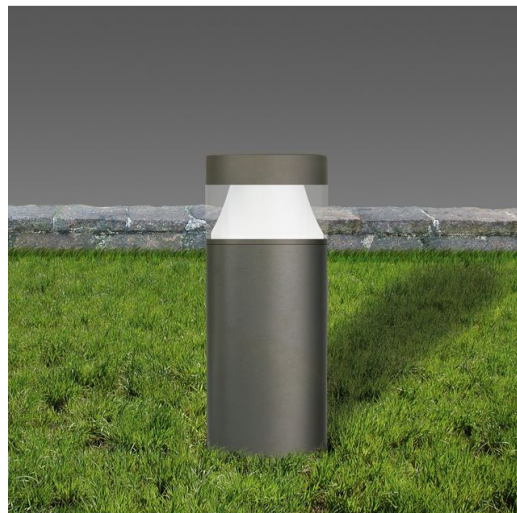

## 1796 - Faro 5 LED - tipo basso

Codice: 510620-00

La luce negli esterni oltre agli aspetti funzionali deve tenere conto della funzione estetica.

Disano per questo ha allargato la serie Faro con l'inserimento della versione a LED.

Un apparecchio di dimensioni contenute con una corretta gestione del fascio luminoso in grado di creare scenografie suggestive ed eleganti.

Un apparecchio pensato per l'installazione con supporto a colonna in acciaio.

### INFORMAZIONI GENERALI

Articolo	1796 - Faro 5 LED - tipo basso
Codice	510620-00

### DIMENSIONI E PESO

Altezza (mm)	345 mm
Diametro (Ø) (mm)	180 mm
Peso (Kg)	3.3 kg