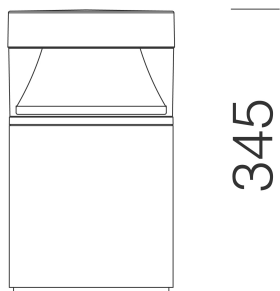

1796 - Faro 5 LED - tipo basso

Codice: 510620-00

MATERIALI E COLORI