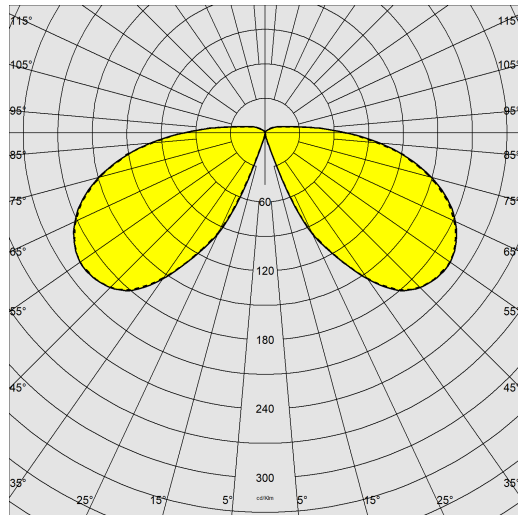

1796 - Faro 5 LED - tipo basso

Codice: 510620-00

DATI FOTOMETRICI

Sorgente luminosa	LED
CRI	80
Flusso luminoso (uscente) (lm)	750 lm
Potenza assorbita (totale) (W)	5 W
CCT	4000 K
Efficienza luminosa (lm/W)	150 lm/W
Mantenimento del flusso luminoso LED	50000 hr, L 90, B 10

CARATTERISTICHE MECCANICHE

Resistenza meccanica agli urti (IK)	IK10
IP	66