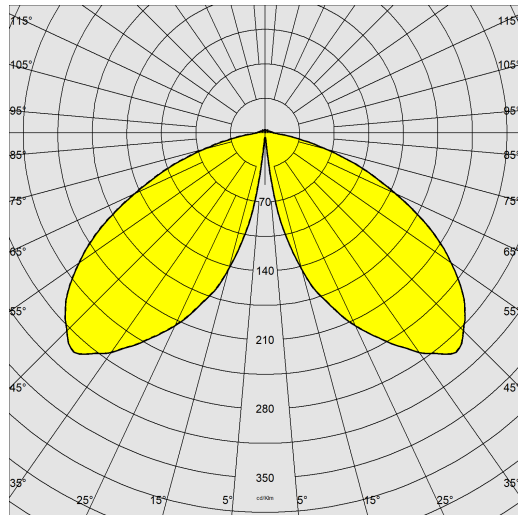

INFORMAZIONI GENERALI

Articolo	1239 - Faro LED - tipo alto
Codice	510610-39

DIMENSIONI E PESO

Altezza (mm)	1100 mm
Diametro (Ø) (mm)	180 mm
Peso (Kg)	5.9 kg

CARATTERISTICHE ELETTRICHE E CONTROLLI

Tipo di tensione	AC
Tensione Min (V)	220 V
Tensione Max (V)	240 V
Frequenza Min (Hz)	50 Hz
Frequenza Max (Hz)	60 Hz
Frequenza (Hz)	50 Hz
Sigla cablaggio	CLD
Fattore di potenza	≥0.9
Classe di isolamento	Classe II
Controllo e Regolazione	Nessuno

1239 - Faro LED - tipo alto

Codice: 510610-39

DATI FOTOMETRICI

Sorgente luminosa	LED
CRI	>80
Flusso luminoso (uscente) (lm)	998 lm
Potenza assorbita (totale) (W)	9 W
CCT	3000 K
Efficienza luminosa (lm/W)	111 lm/W
Mantenimento del flusso luminoso LED	50000 hr, L 90, B 10