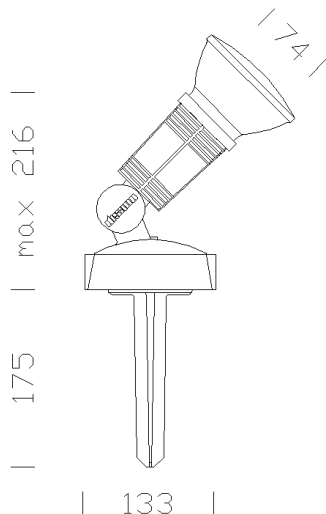

120 Supporto a palo

116 Supporto angolare

1220 - Dafne

Codice: 431801-00

MATERIALI E COLORI

Corpo	in nylon f.v. infrangibile, stabilizzato ai raggi UV.
Colore	Nero
Equipaggiamento	completo di basetta e puntale per l'interramento.

NORME E CONFORMITÀ

Classe sicurezza fotobiologica	RG0 Ethr
Marcature e test	CE
Norme di riferimento	EN60598-1. Hanno grado di protezione secondo la norma EN60529.

GARANZIA

Garanzia post-vendita	3 yr

DOWNLOAD

MONTAGGI

IstruzioniMontaggio Dafne 03-21.pdf

DISEGNI

DisegnoTecnico 1220dfn.dxf