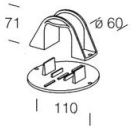

1220 - Dafne

Codice: 431801-00