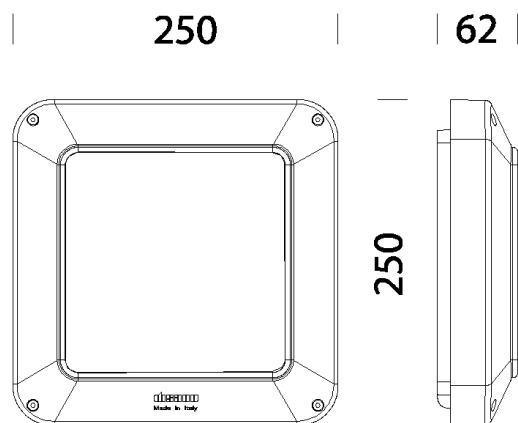

1848 - Riquadro - LUXURY

Codice: 427552-09

INFORMAZIONI GENERALI

Articolo	1848 - Riquadro - LUXURY
Codice	427552-09

DIMENSIONI E PESO

Lunghezza (mm)	250 mm
Larghezza (mm)	250 mm
Altezza (mm)	62 mm
Peso (Kg)	1.9 kg

1848 - Riquadro - LUXURY

Codice: 427552-09

DATI FOTOMETRICI

Sorgente luminosa	LED
CRI	80
Flusso luminoso (uscente) (lm)	1032 lm
Potenza assorbita (totale) (W)	12 W
CCT	4000 K
Efficienza luminosa (lm/W)	86 lm/W
Low Flicker	luminaire with very low flicker: evenly distributed light for greater visual safety.
Mantenimento del flusso luminoso LED	50000 hr, L 90, B 10

CARATTERISTICHE MECCANICHE

Resistenza meccanica agli urti (IK)	IK08
IP	65

1848 - Riquadro - LUXURY

Codice: 427552-09

MATERIALI E COLORI

DOWNLOAD

MONTAGGI

[IstruzioniMontaggio riquadro 11-22.pdf](#)