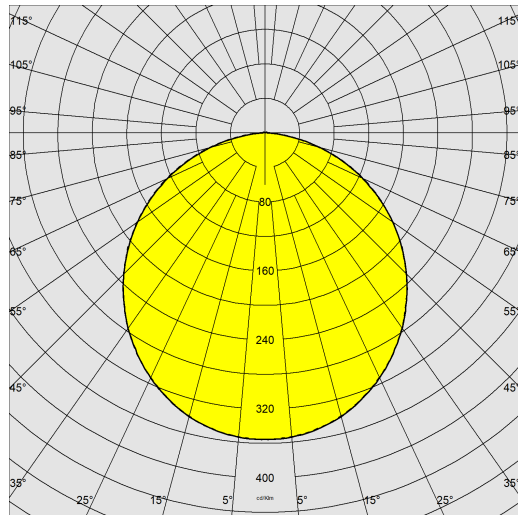

1848 - Riquadro - LUXURY

Codice: 427552-09

INFORMAZIONI GENERALI

Articolo	1848 - Riquadro - LUXURY
Codice	427552-09

DIMENSIONI E PESO

Lunghezza (mm)	250 mm
Larghezza (mm)	250 mm
Altezza (mm)	62 mm
Peso (Kg)	1.9 kg

1848 - Riquadro - LUXURY

Codice: 427552-09

DATI FOTOMETRICI

Sorgente luminosa	LED
CRI	80
Flusso luminoso (uscente) (lm)	1032 lm
Potenza assorbita (totale) (W)	12 W
CCT	4000 K
Efficienza luminosa (lm/W)	86 lm/W
Low Flicker	luminaire with very low flicker: evenly distributed light for greater visual safety.
Mantenimento del flusso luminoso LED	50000 hr, L 90, B 10