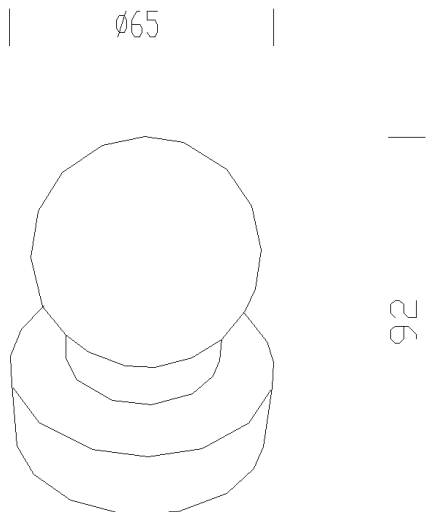

305 - Tappo di chiusura

Codice: 426980-00

MATERIALI E COLORI

Corpo	in materiale plastico, da utilizzare quando sull'acc. 210 non viene installato alcun apparecchio. Per la finitura estetica.
Attacco palo	/
Colore	Grafite

GARANZIA

Garanzia post-vendita	0 yr

[DOWNLOAD](#)

DISEGNI

DisegnoTecnico tappo x braccio.dxf