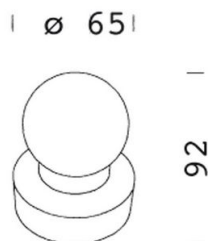

## 305 - Tappo di chiusura

Codice: 426980-00

### INFORMAZIONI GENERALI

Articolo	305 - Tappo di chiusura
Codice	426980-00

### DIMENSIONI E PESO

Altezza (mm)	92 mm
Diametro (Ø) (mm)	65 mm
Peso (Kg)	0.1 kg

305 Tappo di chiusura