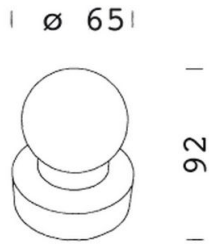

### INFORMAZIONI GENERALI

Articolo	305 - Tappo di chiusura
Codice	426979-00

### DIMENSIONI E PESO

Altezza (mm)	92 mm
Diametro (Ø) (mm)	65 mm
Peso (Kg)	0.1 kg

305 Tappo di chiusura