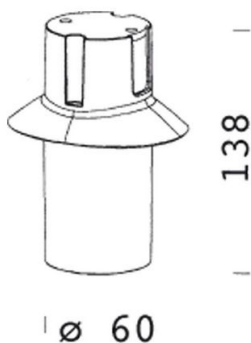

303 - Attacco ø 60

Codice: 426976-00

INFORMAZIONI GENERALI

Articolo	303 - Attacco ø 60
Codice	426976-00

DIMENSIONI E PESO

Altezza (mm)	138 mm
Diametro (Ø) (mm)	60 mm
Peso (Kg)	0.4 kg

303 Attacco ø 60

303 - Attacco ø 60

Codice: 426976-00

303 - Attacco ø 60

Codice: 426976-00

MATERIALI E COLORI

Corpo	in alluminio pressofuso, da utilizzare sempre con l'acc.301 per l'installazione dell'apparecchio sul braccio.
Attacco palo	/
Colore	Grey9007