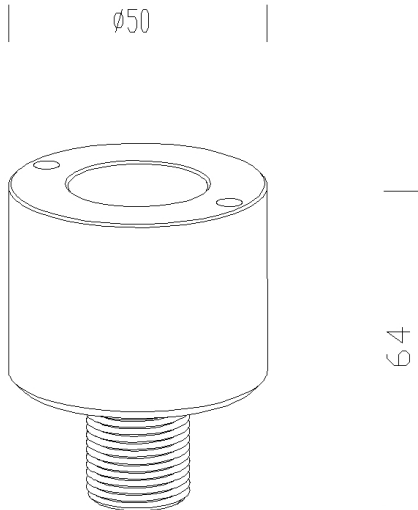

303 - Attacco ø 60

Codice: 426976-00

INFORMAZIONI GENERALI

Articolo	303 - Attacco ø 60
Codice	426976-00

DIMENSIONI E PESO

Altezza (mm)	138 mm
Diametro (Ø) (mm)	60 mm
Peso (Kg)	0.4 kg

303 Attacco ø 60

303 - Attacco ø 60

Codice: 426976-00

303 - Attacco ø 60

Codice: 426976-00

MATERIALI E COLORI

Corpo	in alluminio pressofuso, da utilizzare sempre con l'acc.301 per l'installazione dell'apparecchio sul braccio.
Attacco palo	/
Colore	Grey9007