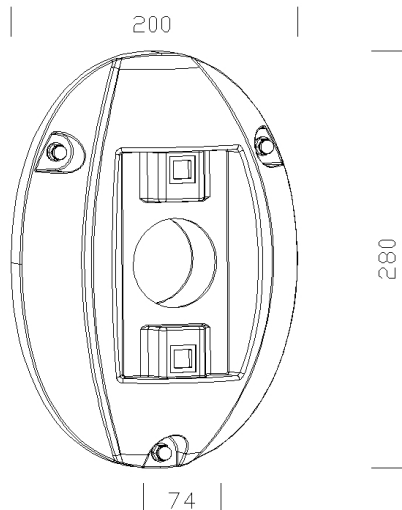

302 - Attacco parete

Codice: 426975-00

MATERIALI E COLORI

Corpo	in nylon. Cassetta IP40 per installazione remota.
Colore	Grafite

GARANZIA

Garanzia post-vendita	0 yr

DOWNLOAD

DISEGNI

DisegnoTecnico acc 302.dxf

DisegnoTecnico3D disano 302.3ds