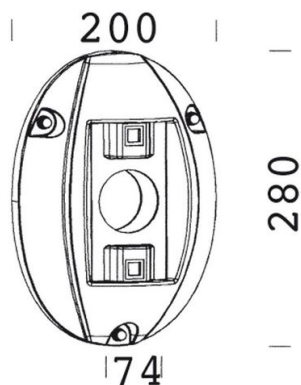

### DIMENSIONI E PESO

Lunghezza (mm)	200 mm
Larghezza (mm)	74 mm
Altezza (mm)	280 mm
Peso (Kg)	1.6 kg

in nylon. Casseta IP40 per installazione remota.