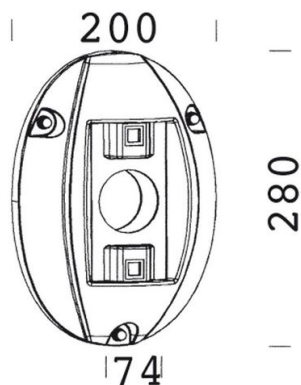

### DIMENSIONI E PESO

Lunghezza (mm)	200 mm
Larghezza (mm)	74 mm
Altezza (mm)	280 mm
Peso (Kg)	1.7 kg

in nylon. Casseta IP40 per installazione remota.