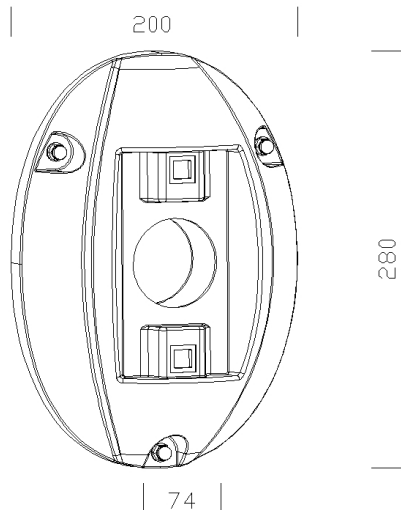

302 - Attacco parete

Codice: 426974-00

MATERIALI E COLORI

Corpo	in nylon. Cassetta IP40 per installazione remota.
Colore	Grey9007

GARANZIA

Garanzia post-vendita	0 yr

DOWNLOAD

DISEGNI

DisegnoTecnico acc 302.dxf

DisegnoTecnico3D disano 302.3ds